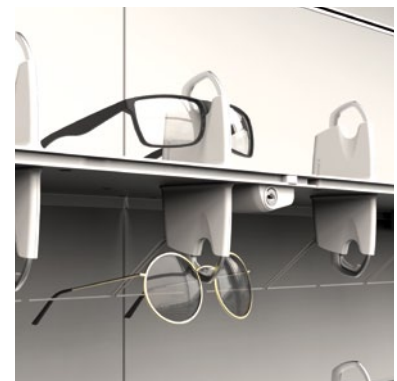

SHELF LOCK

NEW!

[concept·s][®]

REVOLUTIONÄRES HORIZONTALES BRILLEN SICHERUNGSSYSTEM
REVOLUTIONARY HORIZONTAL SPECTACLE SECURITY SYSTEM

2 SICHERUNGSARTEN
2 WAYS TO LOCK

**mechanisch
mit Drehschloss**
mechanically
with turn-key

**elektronisch
mit Chip / Karte**
electronically
with tag / card

Schließen mit Druckknopf
Push button to lock

WANDBEFESTIGUNGSOPTIONEN
WALL FIXING OPTIONS

direkte Wandmontage der Ablage
direct wall mounting of the shelf

Wandmontage mit LINEAR Profil
Wall mounting with LINEAR profile

für alle Brillenarten geeignet
suitable for all types of spectacles

SHELF LOCK

NEW!

[concept·s][®]

REVOLUTIONÄRES HORIZONTALES BRILLENSICHERUNGSSYSTEM
REVOLUTIONARY HORIZONTAL SPECTACLE SECURITY SYSTEM

ERHÄLTlich IN VERSCHIEDENEN LÄNGEN & AUSFÜHRUNGEN
AVAILABLE IN DIFFERENT LENGTHS & DESIGNS

optional mit LED
Beleuchtung
optional with LED
illumination

Einzelvariante mit Bestückung oben oder unten
Single version with fitting on the top or bottom