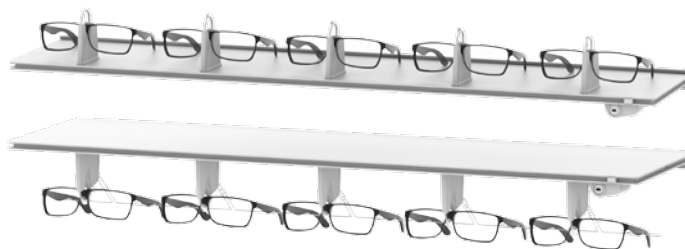

SHELF LOCK

NEW!

[concept·s]®

REVOLUTIONÄRES HORIZONTALES BRILLENSICHERUNGSSYSTEM
REVOLUTIONARY HORIZONTAL SPECTACLE SECURITY SYSTEM

ERHÄLTlich IN VERSCHIEDENEN LÄNGEN & AUSFÜHRUNGEN
AVAILABLE IN DIFFERENT LENGTHS & DESIGNS

optional mit LED
Beleuchtung
optional with LED
illumination

Einzelvariante mit Bestückung oben oder unten
Single version with fitting on the top or bottom

Länge Length 695 mm 4

Länge Length 870 mm 5

Doppelvariante mit hoher Fassungskapazität
Double version with high frame capacity

Länge Length 695 mm 8

Länge Length 870 mm 10