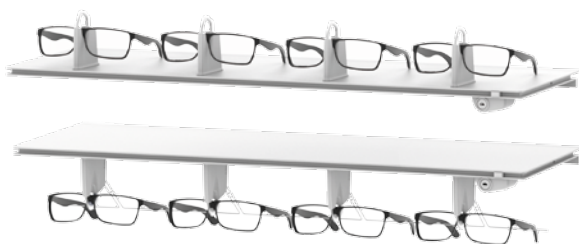

Wandmontage mit LINEAR Profil
Wall mounting with LINEAR profile

für alle Brillenarten geeignet
suitable for all types of spectacles

SHELF LOCK

NEW!

[concept·s][®]

REVOLUTIONÄRES HORIZONTALES BRILLENSICHERUNGSSYSTEM
REVOLUTIONARY HORIZONTAL SPECTACLE SECURITY SYSTEM

ERHÄLTlich IN VERSCHIEDENEN LÄNGEN & AUSFÜHRUNGEN
AVAILABLE IN DIFFERENT LENGTHS & DESIGNS

optional mit LED
Beleuchtung
optional with LED
illumination

Einzelvariante mit Bestückung oben oder unten
Single version with fitting on the top or bottom